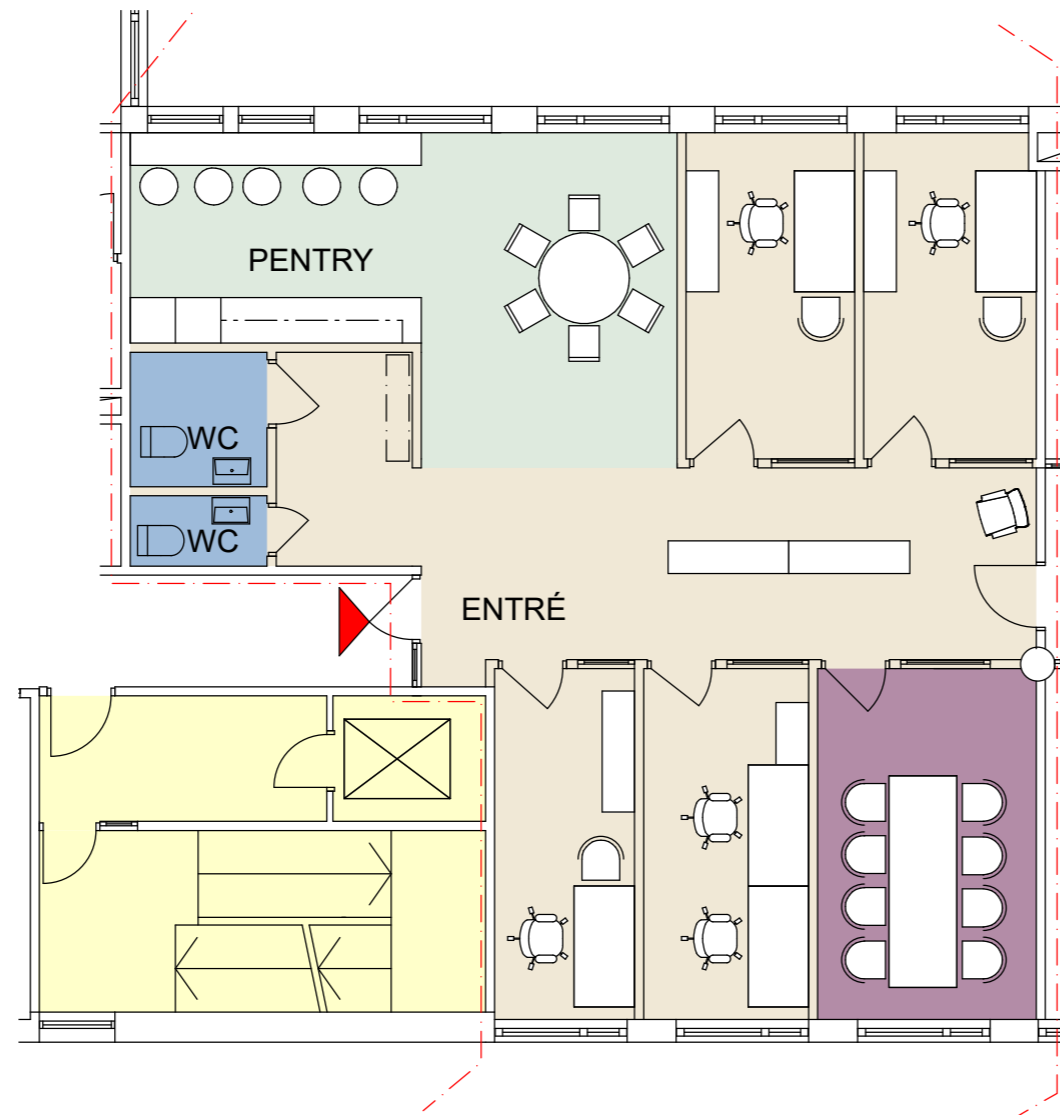

KV. BETONGBLANDAREN 13
ADOLFSBERGSVÄGEN 29
PLAN 2
CA 131 m² KONTOR

SKALA 1:100/A3