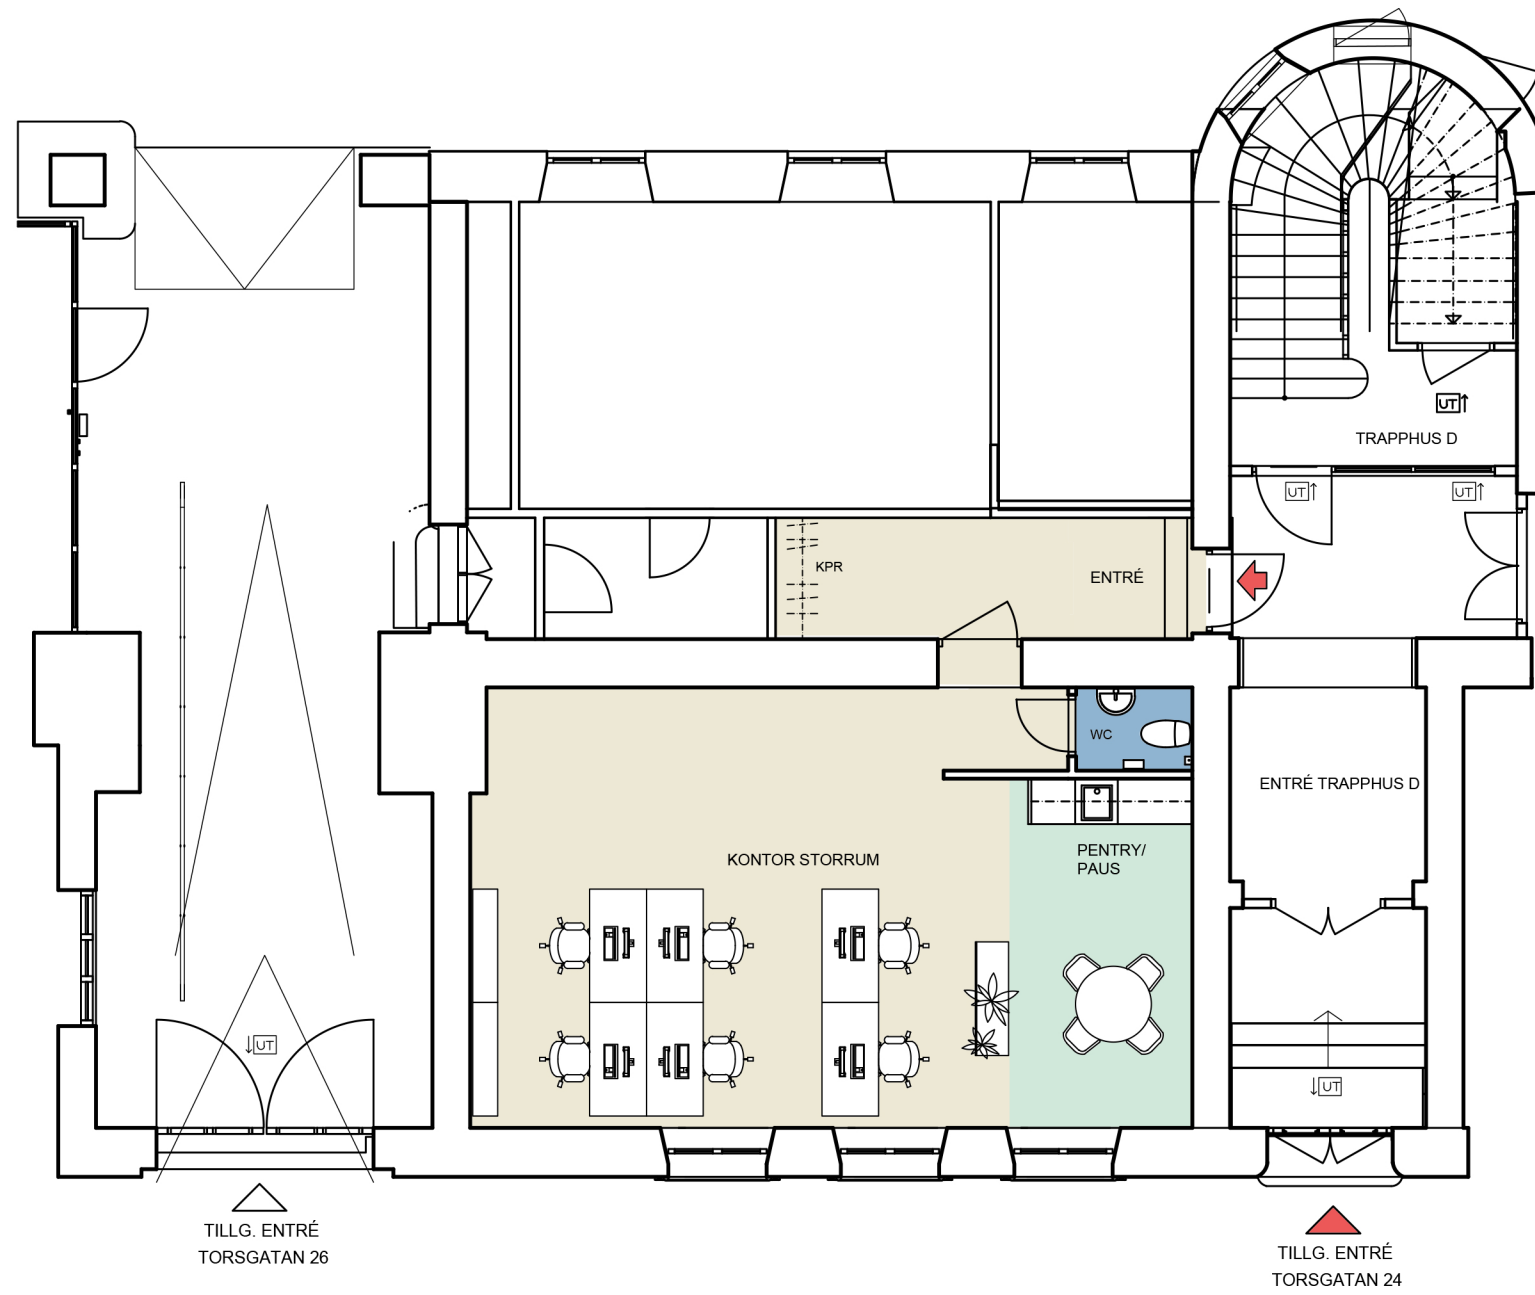

Kv. Öskaret 1
 Torsgatan 24
 Plan 2 (Entréplan)
 Ca 65 kvm, Kontor

SKALA 1:100-A3
 0 1 2 3 4 5 m