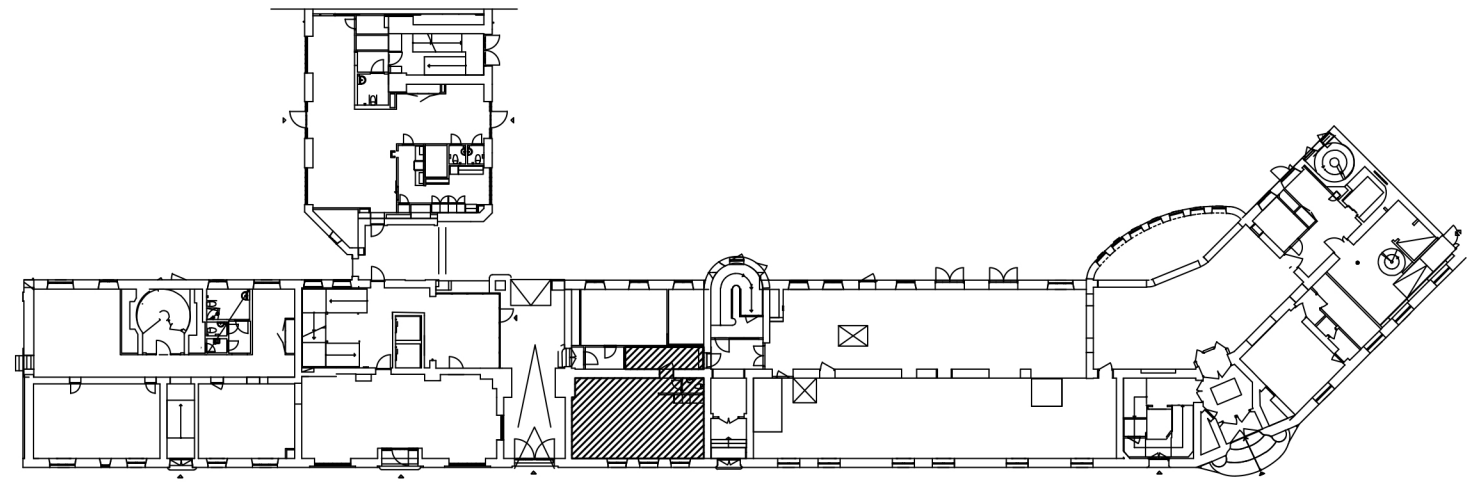

Kv. Öskaret 1
 Torsgatan 24
 Plan 2 (Entréplan)
 Ca 65 kvm, Kontor

SKALA 1:100-A3
 0 1 2 3 4 5 m