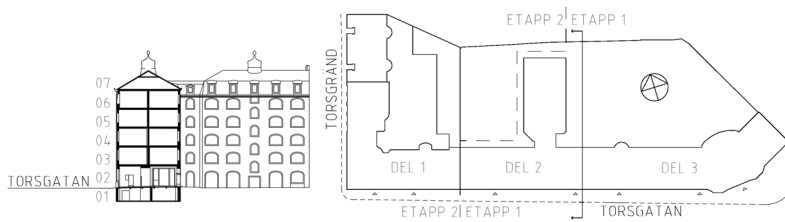

Kv. Öskaret 1
 Torsgatan 24
 Plan 2 (Entréplan)
 Ca 65 kvm, Kontor

SKALA 1:100-A3
 0 1 2 3 4 5 m