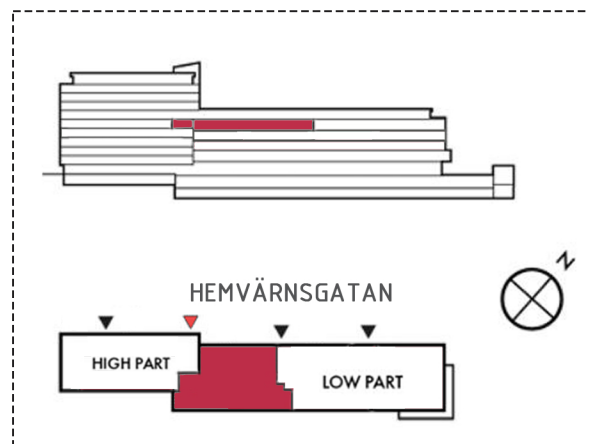

SKALA 1:150-A3
 0 1 2 3 4 5 m

42 arbetsplatser

i öppet landskap	30	Pentry/Paus	1
i kontor	12	Förråd	2
Mötesrum (8-10P)	1	Vilorum	1
Mötesrum (4-6P)	4	Kop/Teknik	1
Samtalsrum (1-2P)	2	WC	2
		RWC	1