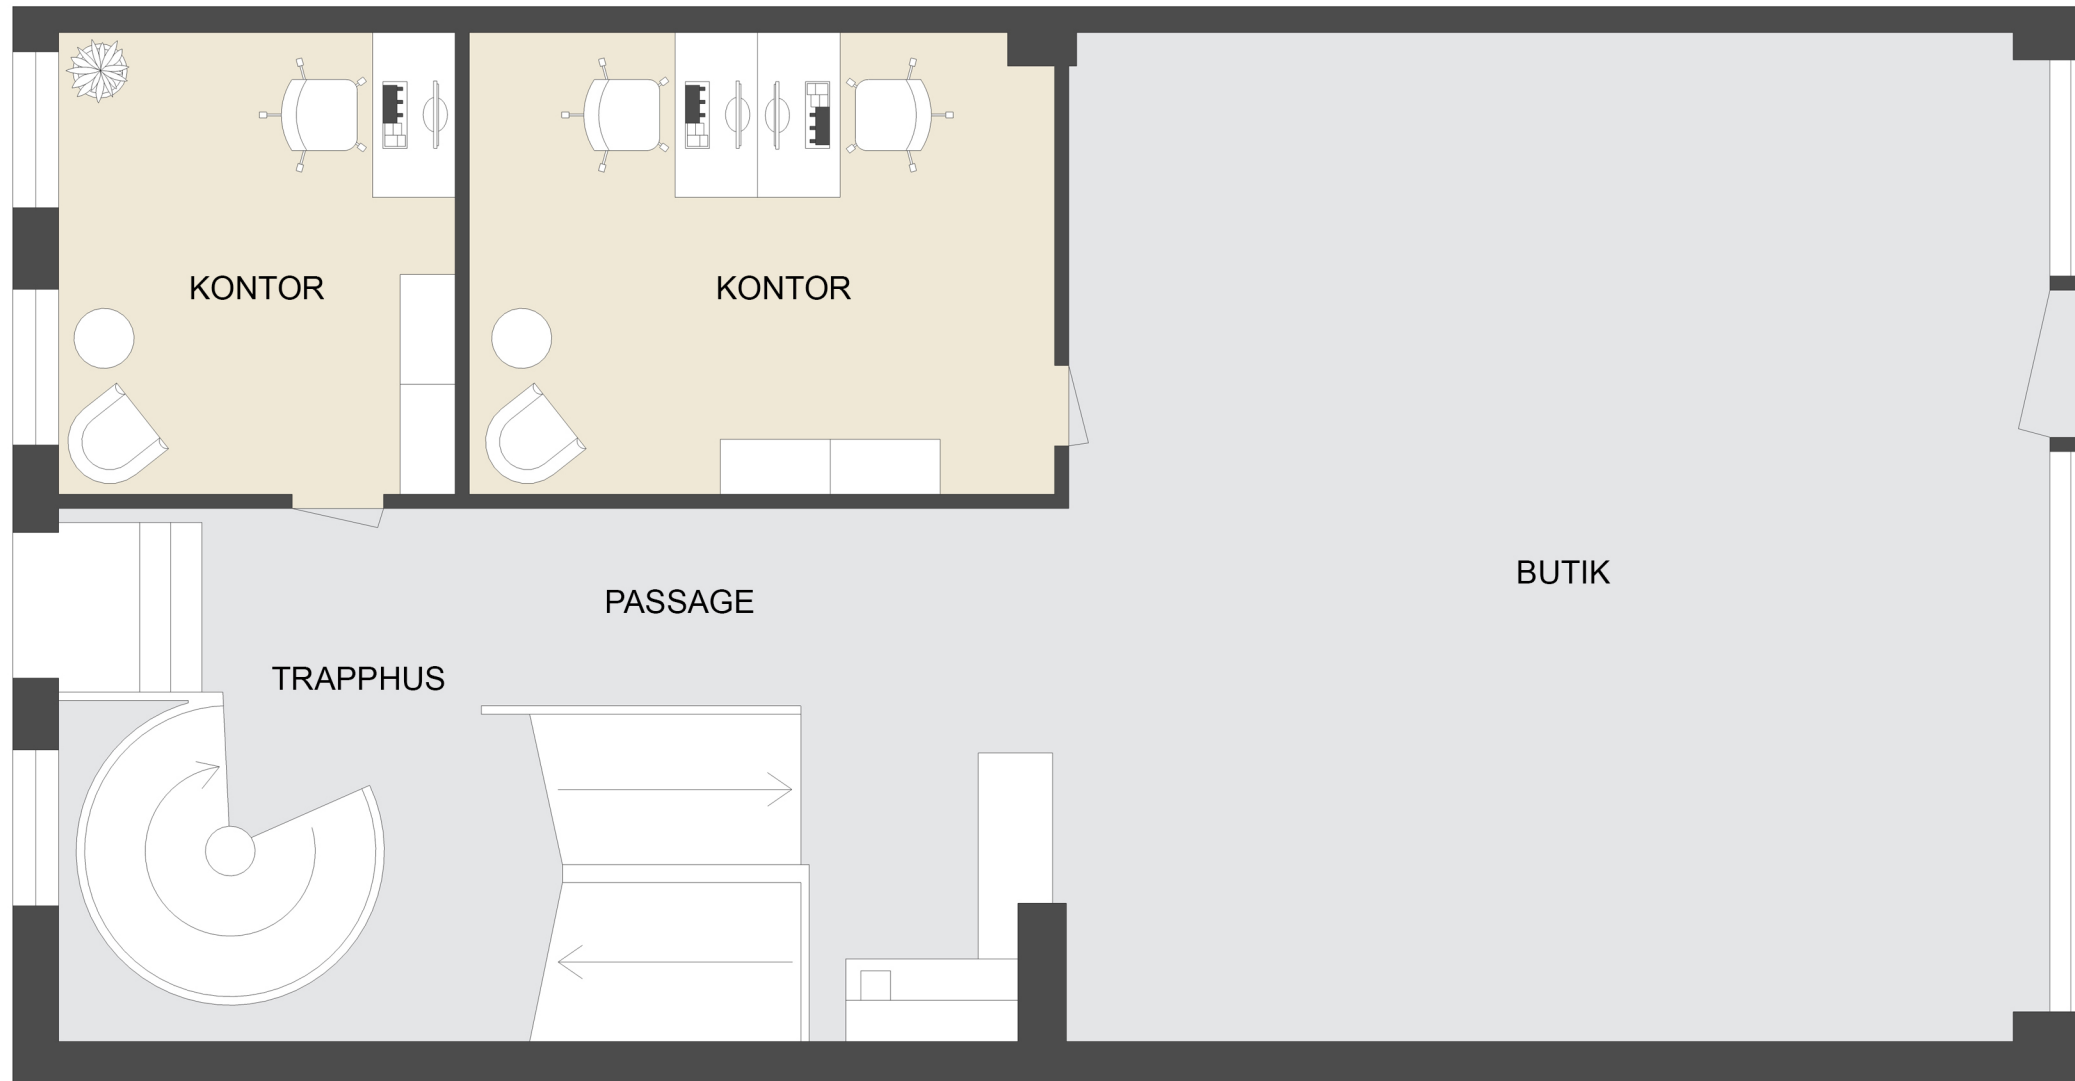

CASTELLUM

Adress: Kungsvägen 5

Plan: 1

Lokaltyp: Kontor/Butik

-  Kontorsyta
-  Möte/Konferens/Samtal
-  Pentry
-  Allmänna ytor
-  WC/RWC/Städ/Dusch
-  Förråd/Teknik

Med reservation för avvikelser.
Eventuell möblering är endast ett förslag och
kanske inte är genomförbar i verkligheten.