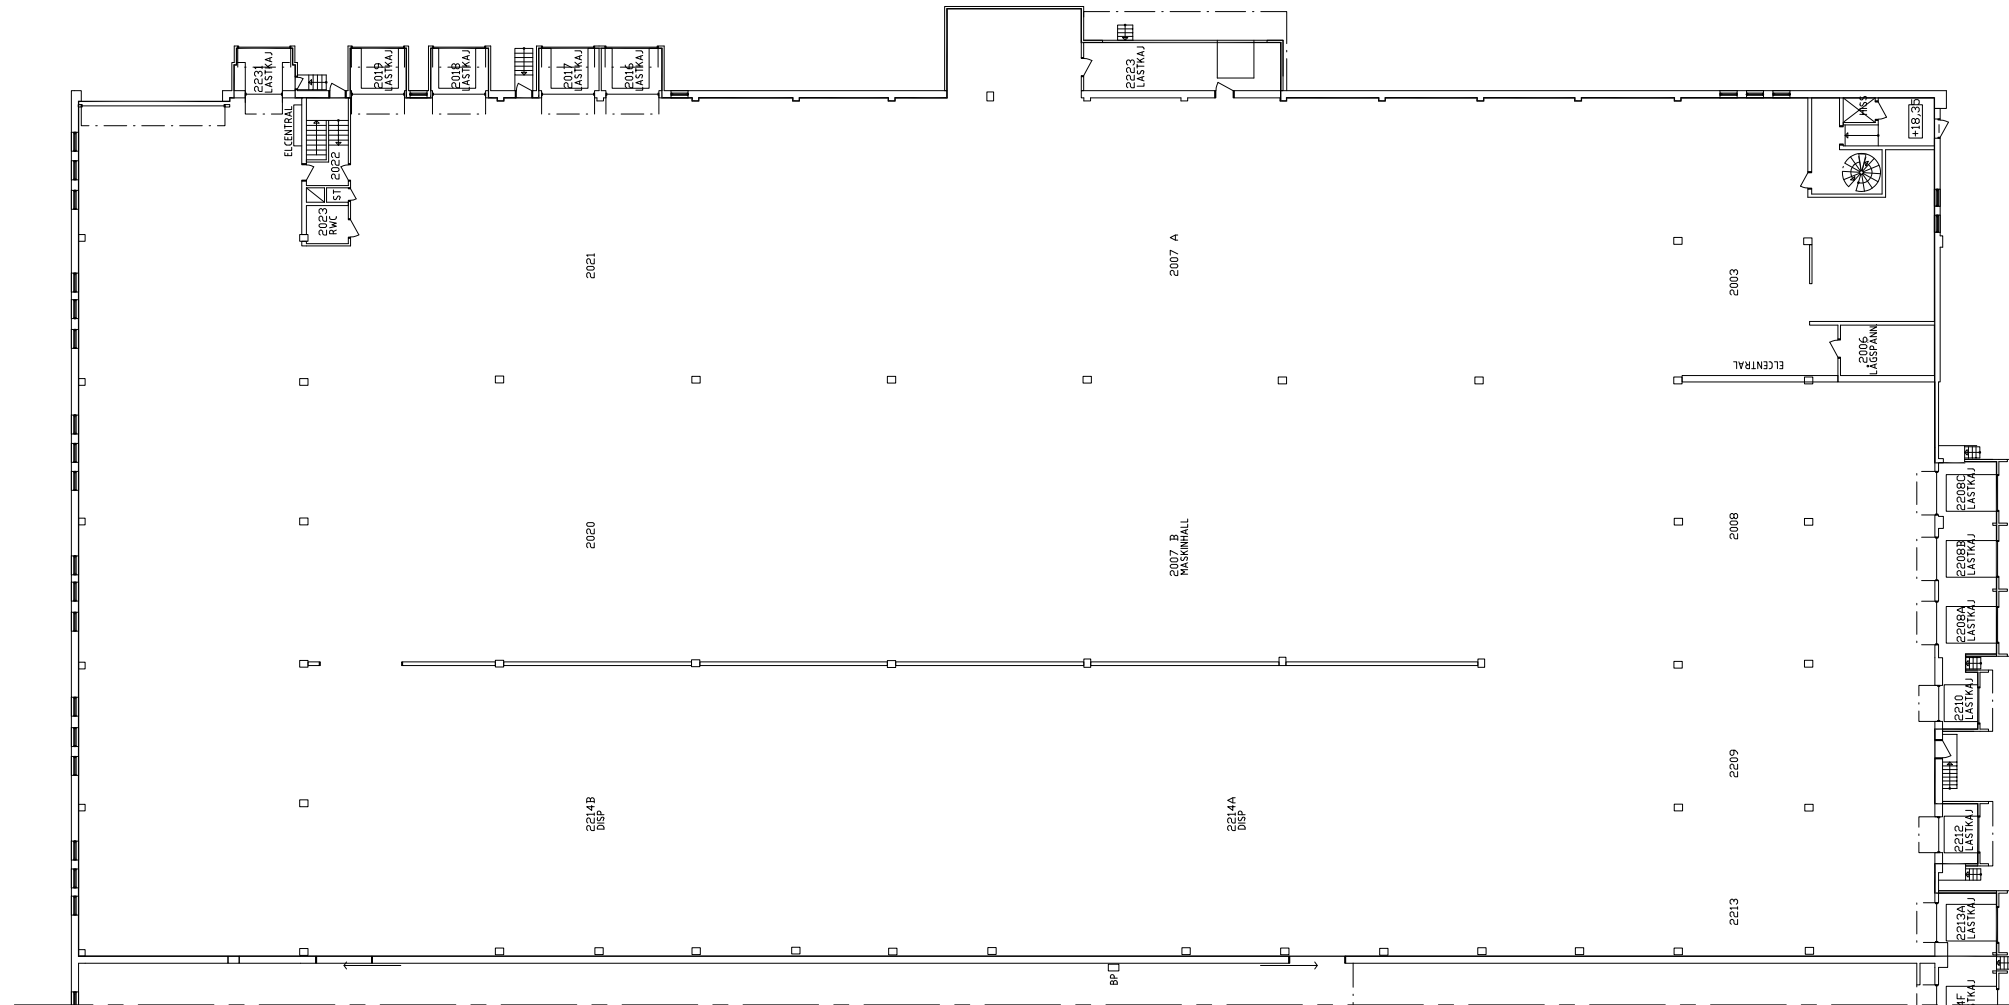

ORIENTERINGSFIGUR

VÅNING 1

FÅR EJ BETRAKTAS SOM  
UPPMÄTNINGSRITNING DÅ  
DETALJMÄTNING EJ ÄR  
UTFÖRD.  
VISSA AVVIKELSER KAN  
FÖREKOMMA.  
-CAD-RITNING UPPRÄTTAD  
ENLIGT BEFINTLIGT ÄLDRE  
HANDRITAT UNDERLAG.

DATUM 2017-06-28
ANSVARIG
SKALA A3 1:400
NUMMER L 4 - 1
BET

PL0: