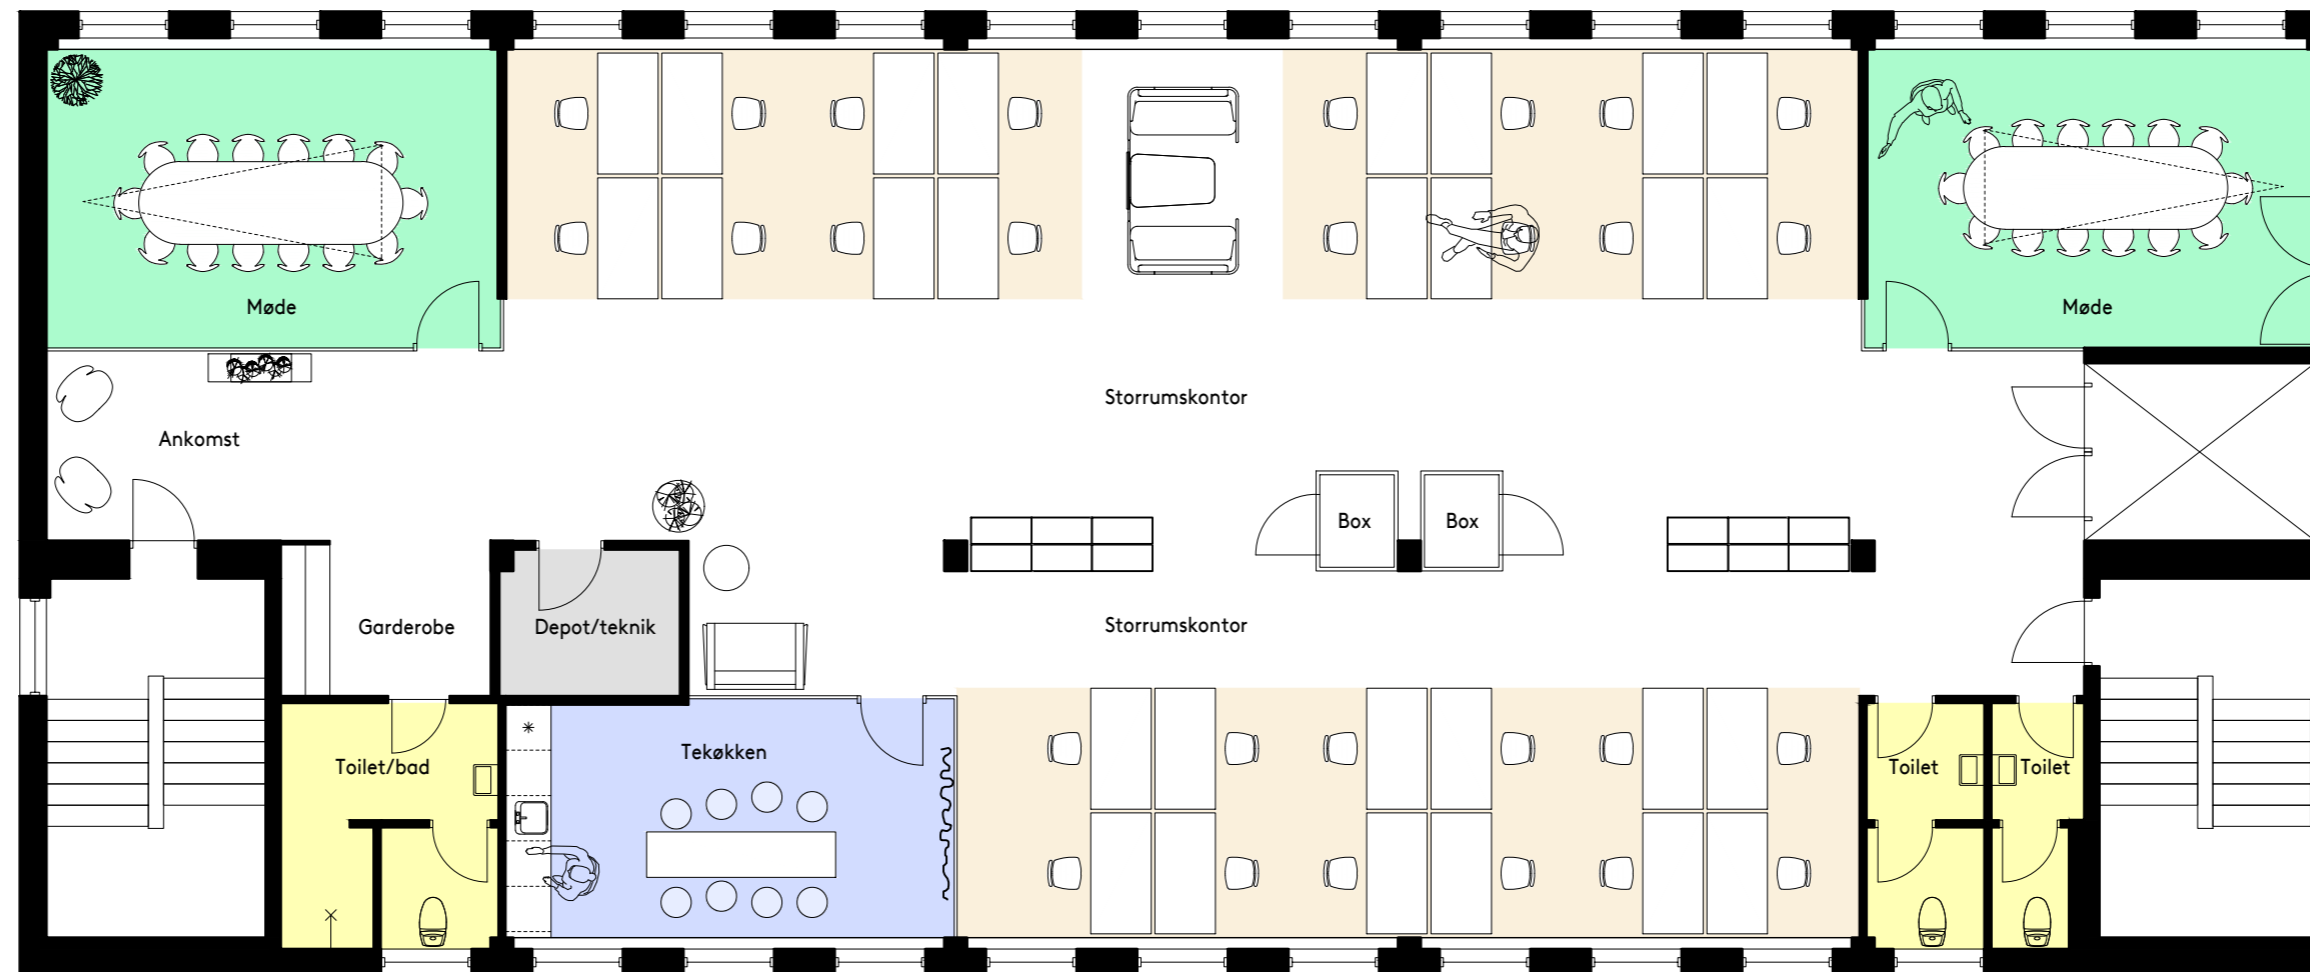

GENERATORVEJ 6 A

Adresse: Generatorvej 6 A, 2. sal
2860 Søborg

Etage: 2. sal
Type: Kontor

Kontorpladser: 30-35 pladser

Dato: 09.04.2026

- Kontor
- Møde/konference
- Tekøkken
- Fællesområde
- Depot/teknik
- Toilet/bad/rengøring

Indretningen af 2. sal tager udgangspunkt i eksisterende indretning.

Lejemålet er indrettet med;

- 28 arbejdspladser (bordstør. 80 x 160 cm)
- 2 mødelokaler 8-14 pers.
- Ankomst med lounge
- 1 tekøkken
- 1 garderobe
- 3 toiletter (inkl. 1 bad)
- 1 Depot/teknik

Al inventar er lejerindretning inkl. de 2 mute-boxe.

Møderum og tekøkken kan gøres større/mindre efter behov.
Og der kan ligeledes etableres mindre kontorer hvis dette ønskes.

Indretning A

Indretning B

Allokering