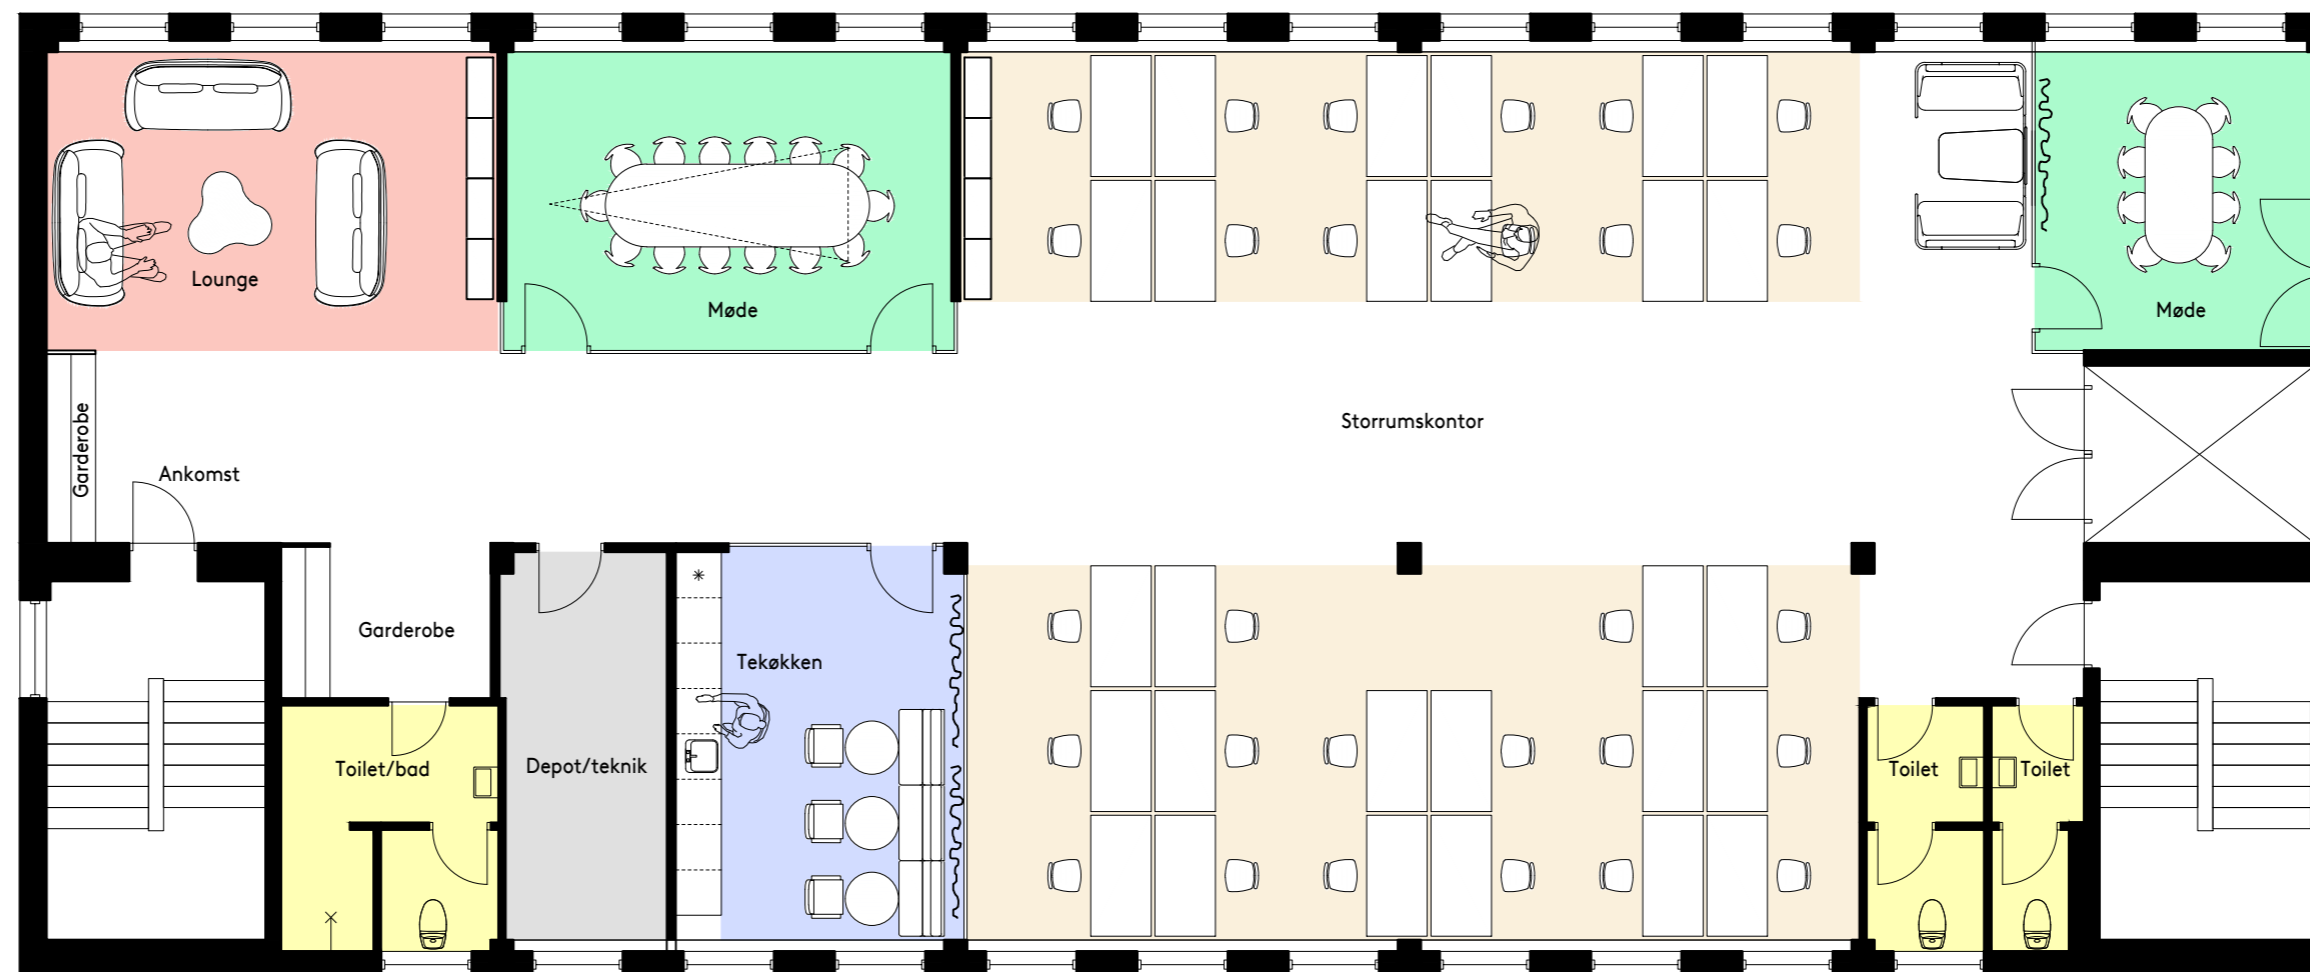

GENERATORVEJ 6 A

Adresse: Generatorvej 6 A, 2. sal
2860 Søborg

Etage: 2. sal
Type: Kontor

Kontorpladser: 30-35 pladser

Dato: 09.04.2026

- Kontor
- Møde/konference
- Tekøkken
- Fællesområde
- Depot/teknik
- Toilet/bad/rengøring

Indretningen af 2. sal tager udgangspunkt i eksisterende indretning.

Lejemålet er indrettet med;

- 28 arbejdspladser (bordstør. 80 x 160 cm)
- 2 mødelokaler 8-14 pers.
- Ankomst med lounge
- 1 tekøkken
- 1 garderobe
- 3 toiletter (inkl. 1 bad)
- 1 Depot/teknik

Al inventar er lejerindretning inkl. de 2 mute-boxe.

Møderum og tekøkken kan gøres større/mindre efter behov.
Og der kan ligeledes etableres mindre kontorer hvis dette ønskes.

Indretning A

Indretning B

Allokering