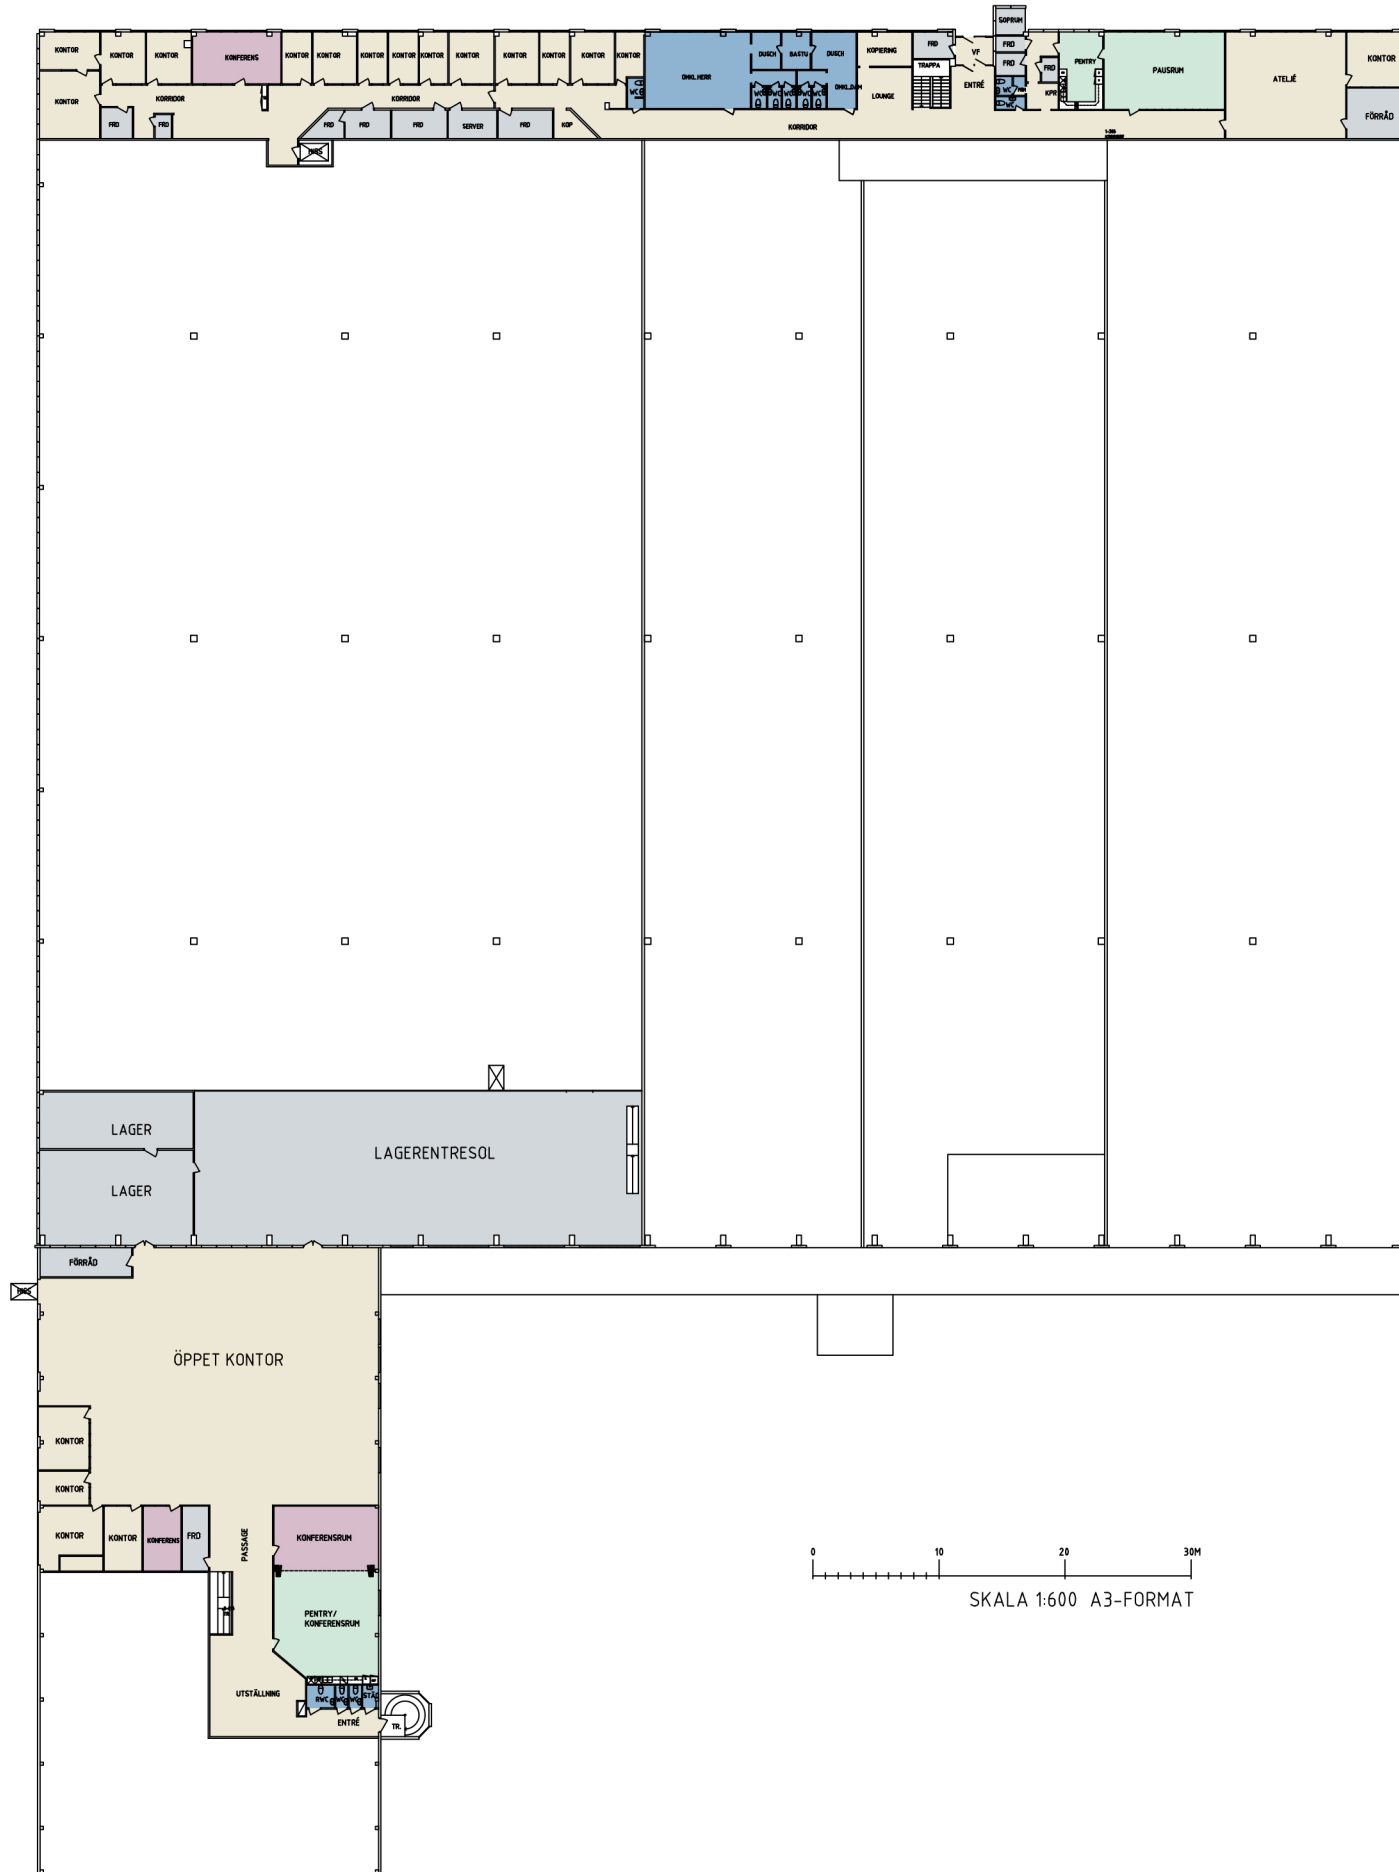

Kv. Njursta 1:21
 Jupitervägen 2, Upplands Väsby
 Plan 1
 Ca 2012 kvm, Kontor

Kontorsyta	
Konferens/Möte	
Pentry/Pausyta	
Förråd/Server/Kop	
WC/Omkl./Städ	